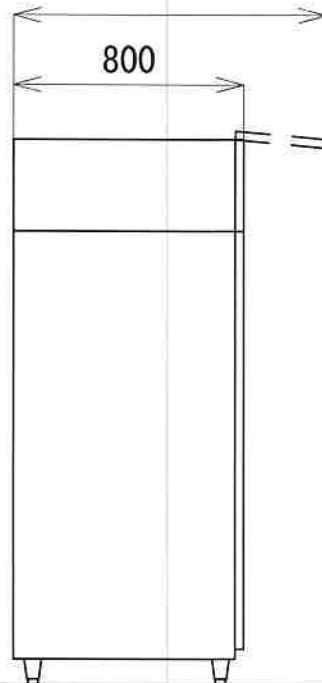

1,080 (カバー開時)

型式	WP-60
外形寸法	W 600×D800×H1890 (1905) mm
重量	86kg
電源 冷蔵庫	AC100V 50/60Hz
Pureパワーボックス	AC100V
冷却時消費電力 (W)	159/159
霜取時消費電力 (W)	274/274
圧縮機公称出力 (W)	インバータ250 (レシプロ)
冷媒 (g)	R134a (190)
霜取方式	ヒーター方式
付属品	ステンレス網棚6枚
適合接続 冷蔵庫	3極接地極付差込20A-250V
Pureパワーボックス	AC100V差込アース付